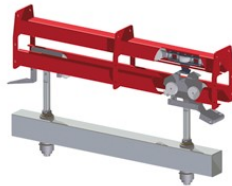

Uusia tuotteita Ekomans Oy:öön

Jauheenpolttouunit

Ekomans Oy suunnittelee sekä tuo maahan läpiajettavia poltto- sekä kammiouuneja.

Kokonaiseristepaksuus uunien seinissä sekä ovissa on 160mm, mikä muodostuu mineraalivillasta sekä lasivillasta.

Ulkopuolelta uunissa on 1.2mm jauhemaalattu - sekä sisäpuo-

lella galvanisoituja 1.2mm rauta-levyjä.

Uunin katolla on 1 lämmitysyksikkö sekä kiertoilmapuhallin.

Jokainen uuni suunnitellaan asiakkaiden tarpeiden mukaan ja varustetaan tarvittaessa kattoratakuljettimella tai muilla maalaamoille välttämättömillä laitteilla.