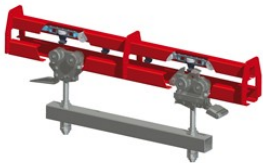

Uusia tuotteita Ekomans Oy:öön

Jauheenpolttouunit

Ekomans Oy suunnittelee sekä tuo maahan läpiajettavia poltto- sekä kammiouuneja.

Kokonaiseristepaksuus uunien seinissä sekä ovissa on 160mm, mikä muodostuu mineraalivillasta sekä lasivillasta.

Ulkopuolelta uunissa on 1.2mm jauhemaalattu - sekä sisäpuo-

lella galvanisoituja 1.2mm rauta-levyjä.

Uunin katolla on 1 lämmitysyksikkö sekä kiertoilmapuhallin.

Jokainen uuni suunnitellaan asiakkaiden tarpeiden mukaan ja varustetaan tarvittaessa kattoratakuljettimella tai muilla maalaamoille välttämättömillä laitteilla.