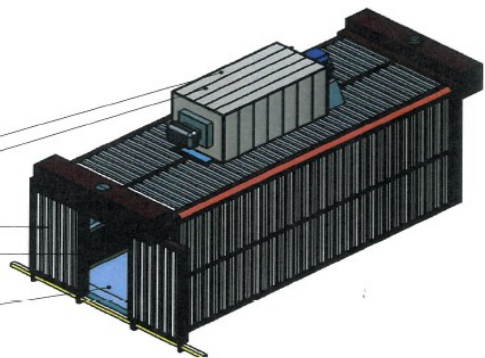

Ekomans Oy
Rälssitie 7c
01510 Vantaa

Artikkelin tuoteryhmät

- > Ideal-line Jauheenpolttouunit
- > Caldán- kattorata- sekä lattiakuljettimet
- > Maalauskammiot

Lisätietoja:
Ekomans Oy
Puh: 020 7421 850