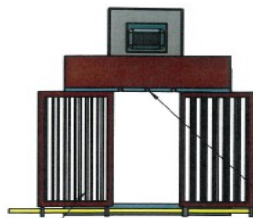

Ulkopuolelta uunissa on 1.2mm jauhemaalattu - sekä sisäpuo-

lella galvanisoituja 1.2mm rauta-levyjä.

Uunin katolla on 1 lämmitysyksikkö sekä kiertoilmapuhallin.

Jokainen uuni suunnitellaan asiakkaiden tarpeiden mukaan ja varustetaan tarvittaessa kattoratakuljettimella tai muilla maalaamoille välttämättömillä laitteilla.

Lämmitysvaihtoehtoina on sähkö ja kaasu. Uuni varustetaan ohjauskeskuksella, johon kuuluu digitalinen lämpötilan säädin

Siyuun vedettävät tai eteenpäin aukeavat ovet

Uunin katolla single kuljetinkiskoja 2-5 kpl maalattavan tuotteen koosta riippuen