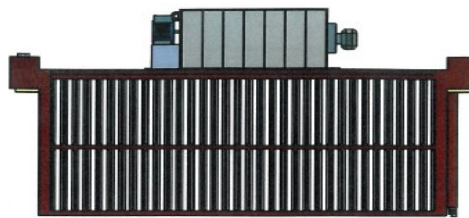

Ulkopuolelta uunissa on 1.2mm jauhemaalattu - sekä sisäpuo-

lella galvanisoituja 1.2mm rauta-levyjä.

Uunin katolla on 1 lämmitysyksikkö sekä kiertoilmapuhallin.

Jokainen uuni suunnitellaan asiakkaiden tarpeiden mukaan ja varustetaan tarvittaessa kattoratakuljettimella tai muilla maalaamoille välttämättömillä laitteilla.

Lämmitysvaihtoehtoina on sähkö ja kaasu. Uuni varustetaan ohjauskeskuksella, johon kuuluu digitalinen lämpötilan säädin

Siyuun vedettävät tai eteenpäin aukeavat ovet

Uunin katolla single kuljetinkiskoja 2-5 kpl maalattavan tuotteen koosta riippuen