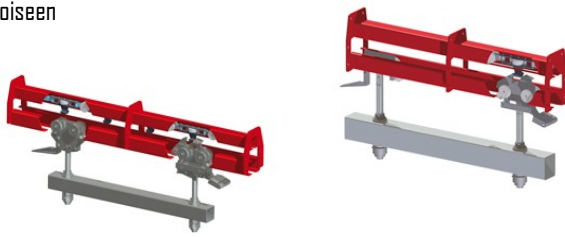

Uusia tuotteita Ekomans Oy:öön

Ekomans Oy
Rälssitie 7c
01510 Vantaa

Artikkelin tuoteryhmät

- > Caldan kattoratakuljettimet.
- > Ideal-Line esikäsitteilylinjat, tunnelipesukoneet

Suihkupesukoneet

Ekomans Oy tuo maahan tanskalaisen Ideal linen läpiajettavia tunnelityyppisiä suihkupesukoneita. Esikäsiteltävät kappaleet ripustetaan kuljetinradalle roikkumaan. Kuljetin vie kappaleita eteenpäin pesuvaiheesta toiseen

Suihkupesukoneet suunnitellaan yksilöllisesti asiakkaiden tarpeiden, sekä halutun tuotantokapasiteetin mukaan. Myös tärkeä parametri on vaadittu korroosionkesto.

Tunnelipesukoneen pituuteen vaikuttavat myös pesuprosessin vaatimukset.

Kuvan Ideal-line tunnelipesukone on suunniteltu 2+1 vaiheiseen pesuun. Kuljettimen ratanopeus on 0.5m/min sekä pesuaineena on käytetty Bonderite CC 40, mikä antaa myös kappaleelle rautafosfointia paremman korroosiosuojan.

Suihkupesukoneita on saatavana myös useampivaiheisena Oxilan sekä Bonderite NT-1 prosesseille.